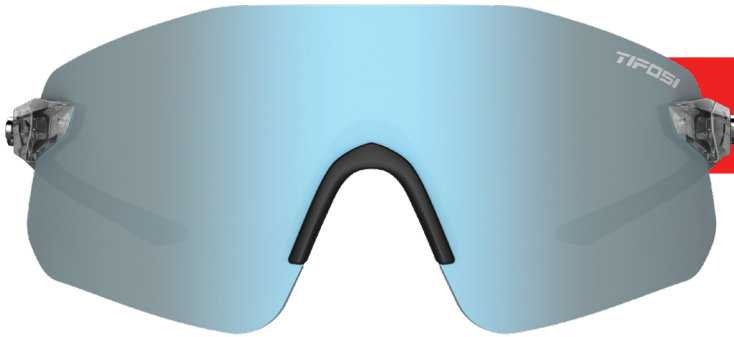

## VOGEL<sup>SL</sup>

FRAME: SHIELD    SIZING: L-XL  
WEIGHT: 26G    RX: N/A

STANDARD/MIRROR: \$20.00 WHSLE    \$39.95 MSRP

**BLACKOUT**  
1800410592  
SMOKE

**CRYSTAL CLEAR**  
1800405346  
PINK MIRROR

**CRYSTAL SMOKE**  
1800409081  
SMOKE BRIGHT BLUE MIRROR